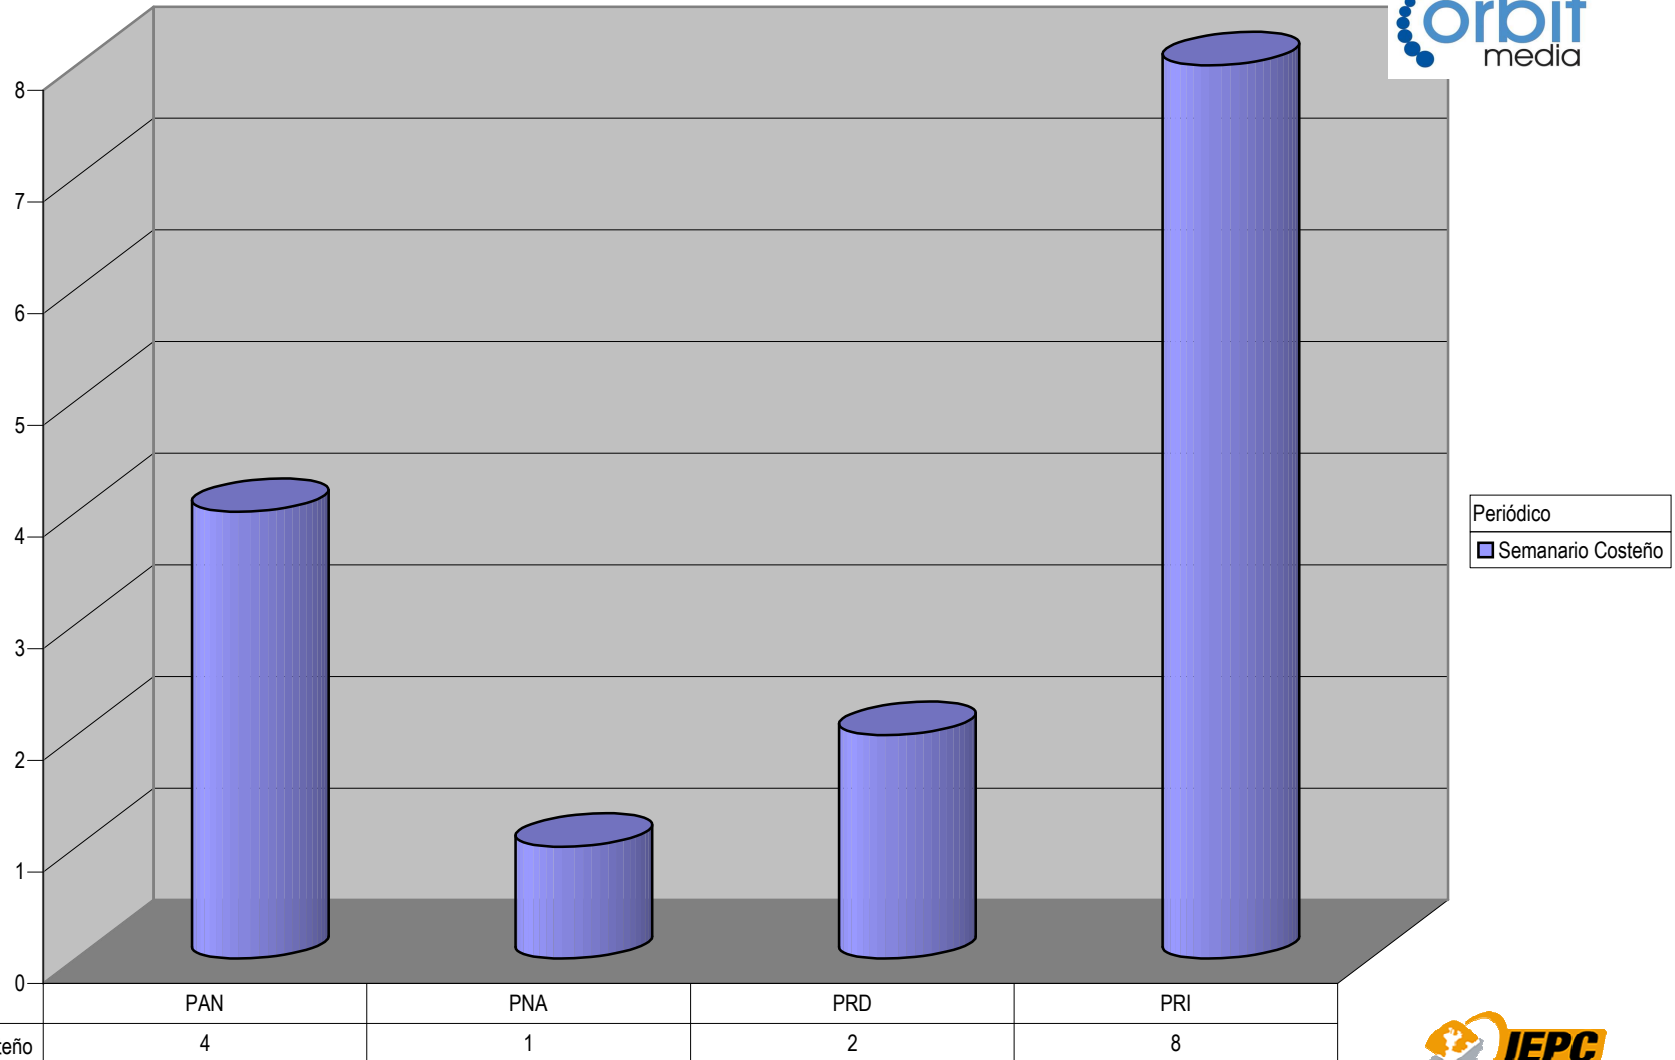

Plaza Autlán

Count of Partido

ACUMULADO DE NOTAS INFORMATIVAS POR PARTIDO, CIUDAD Y PERIÓDICO

Cualquier Partido Político o Coalición no reflejado en la presente gráfica indica de que no tuvo participación en el Periodo del Informe y el Grupo Respectivo, al igual que cualquier medio o programa no señalado indica que no tuvo notas en el periodo.

Partido