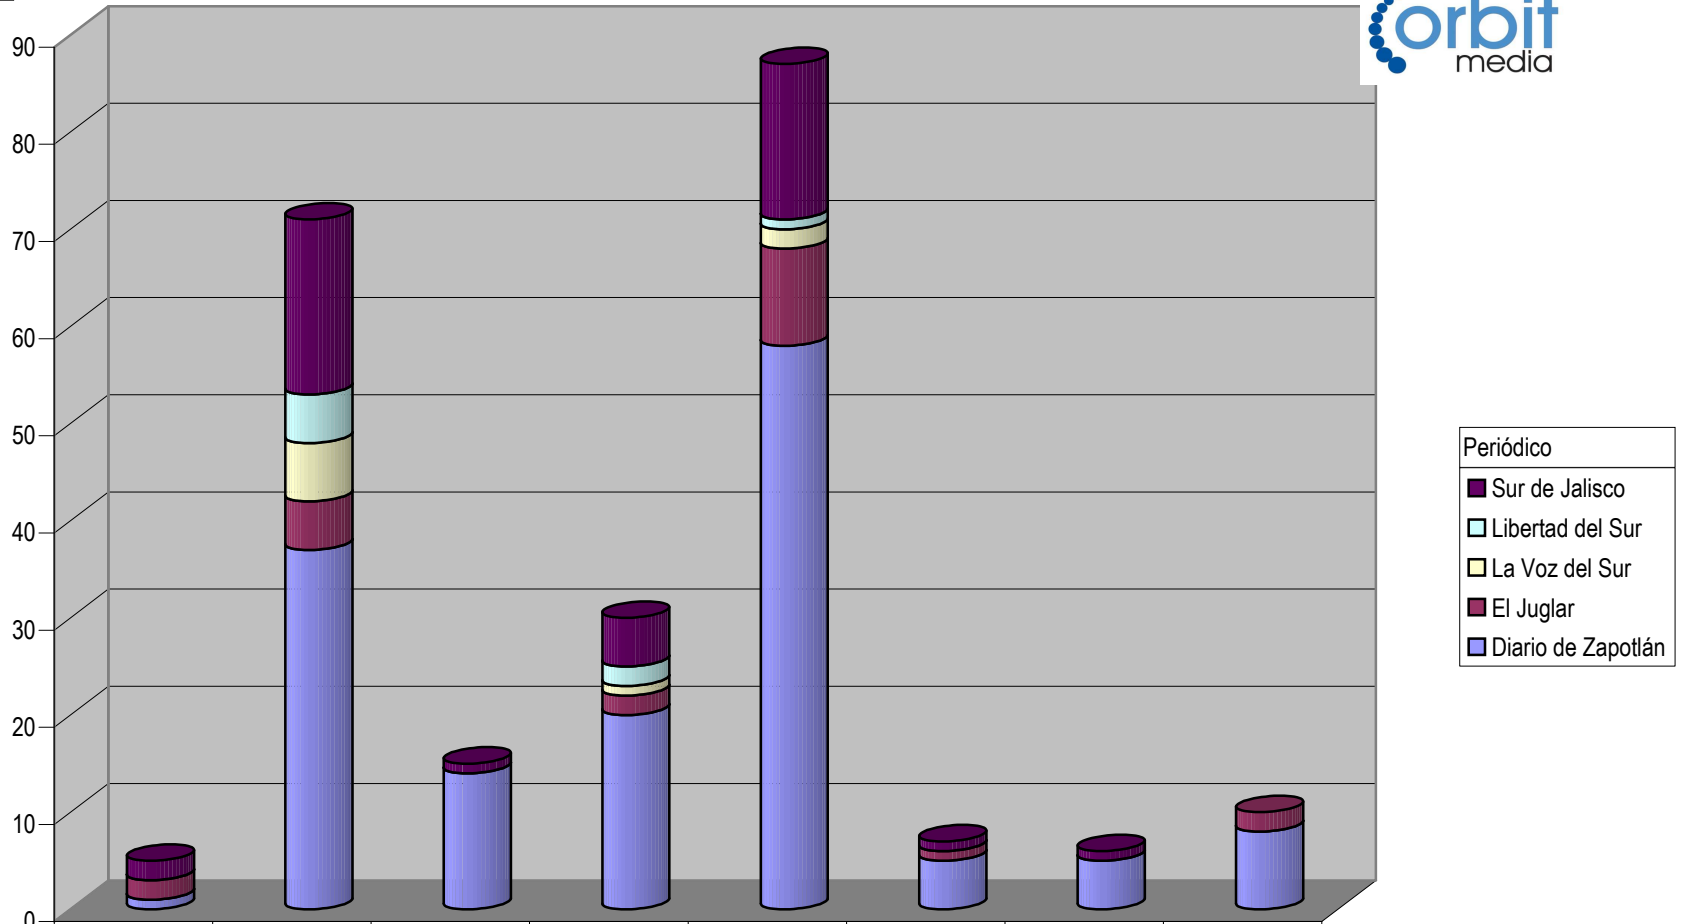

Partido

Plaza Chapala

Count of Partido

ACUMULADO DE NOTAS INFORMATIVAS POR PARTIDO, CIUDAD Y PERIÓDICO

Cualquier Partido Político o Coalición no reflejado en la presente gráfica indica de que no tuvo participación en el Periodo del Informe y el Grupo Respectivo, al igual que cualquier medio o programa no señalado indica que no tuvo notas en el periodo.

Partido

Plaza Ciudad Guzmán

Count of Partido

ACUMULADO DE NOTAS INFORMATIVAS POR PARTIDO, CIUDAD Y PERIÓDICO

Periódico	
■	Sur de Jalisco
■	Libertad del Sur
■	La Voz del Sur
■	El Juglar
■	Diario de Zapotlán