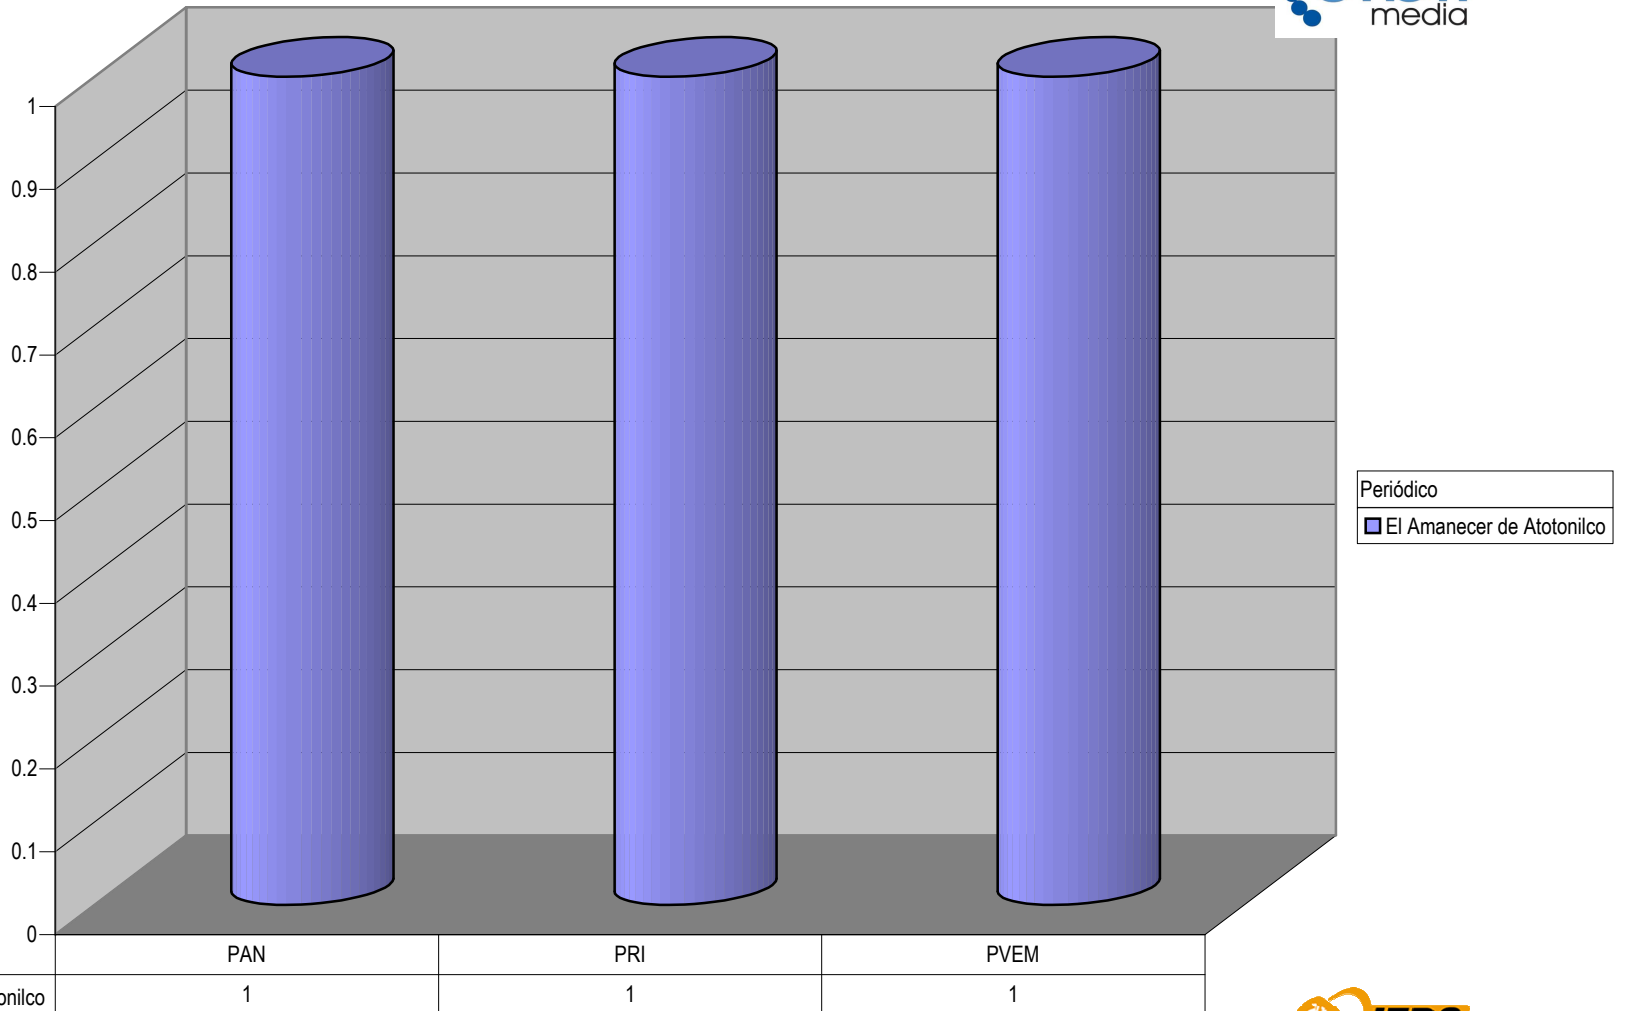

Cualquier Partido Político o Coalición no reflejado en la presente gráfica indica de que no tuvo participación en el Periodo del Informe y el Grupo Respectivo, al igual que cualquier medio o programa no señalado indica que no tuvo notas en el periodo.

Partido

Plaza Atotonilco El Alto

Count of Partido

ACUMULADO DE NOTAS INFORMATIVAS POR PARTIDO, CIUDAD Y PERIÓDICO

Cualquier Partido Político o Coalición no reflejado en la presente gráfica indica de que no tuvo participación en el Periodo del Informe y el Grupo Respectivo, al igual que cualquier medio o programa no señalado indica que no tuvo notas en el periodo.