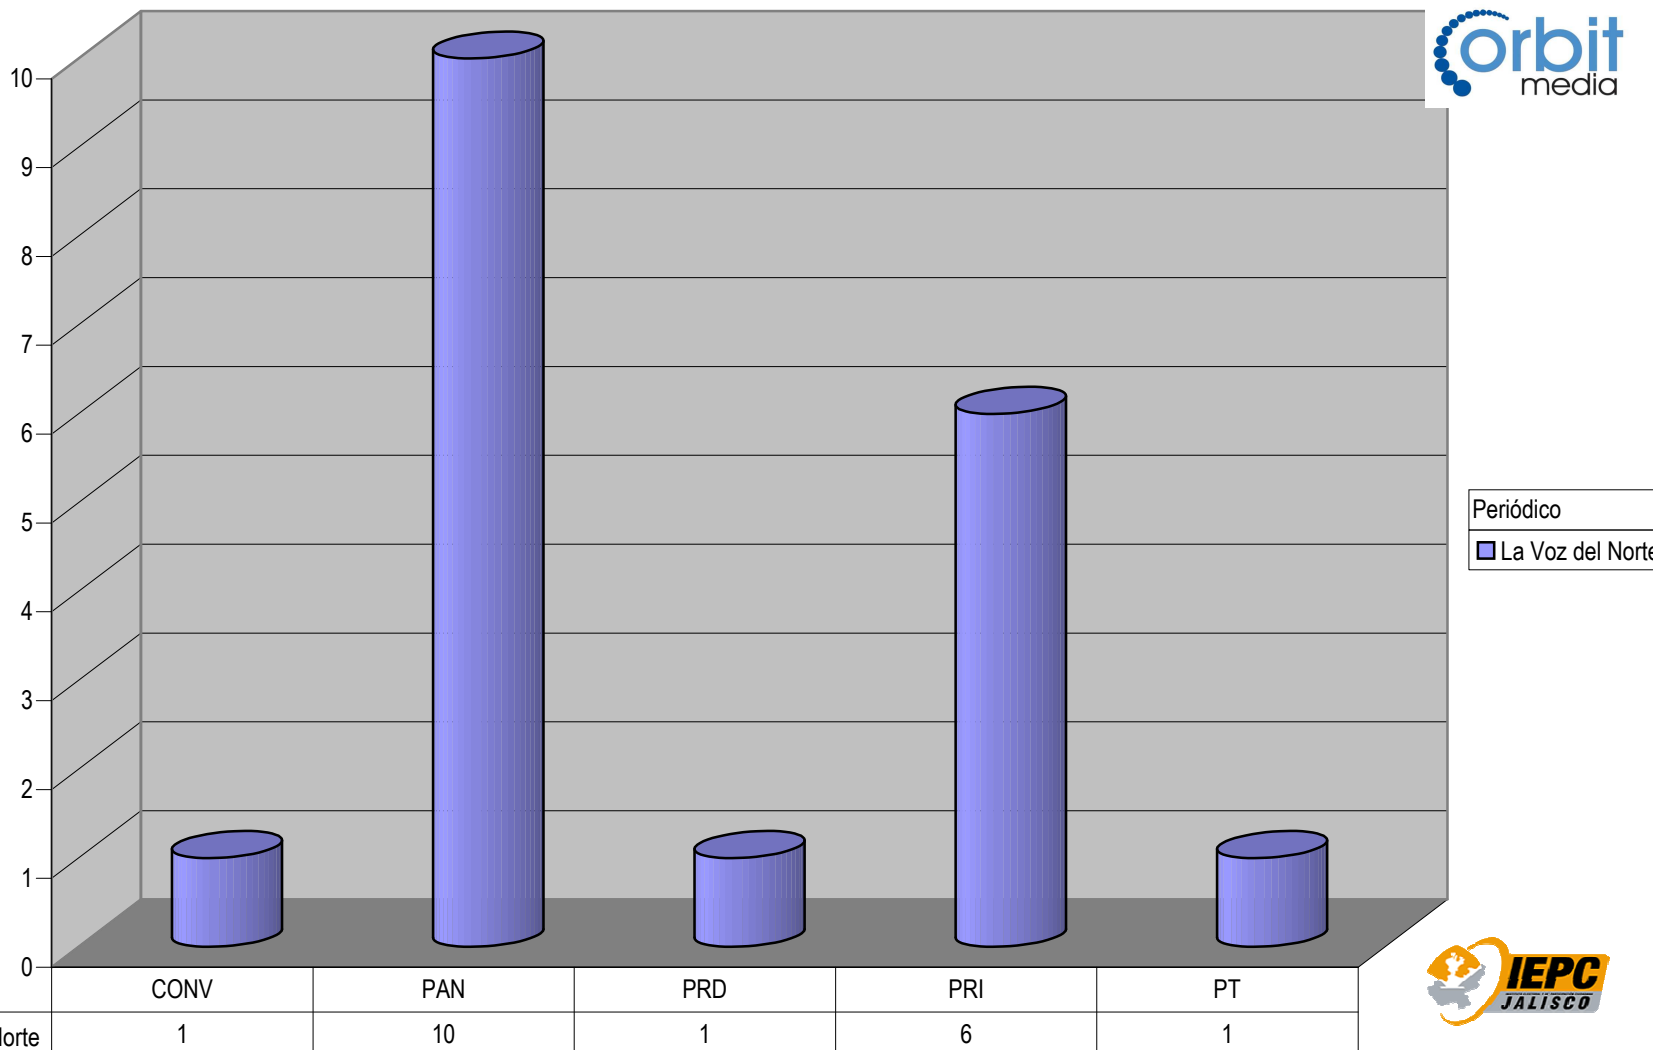

Plaza Colotlán

Count of Partido

ACUMULADO DE NOTAS INFORMATIVAS POR PARTIDO, CIUDAD Y PERIÓDICO

Cualquier Partido Político o Coalición no reflejado en la presente gráfica indica de que no tuvo participación en el Periodo del Informe y el Grupo Respectivo, al igual que cualquier medio o programa no señalado indica que no tuvo notas en el periodo.

Partido