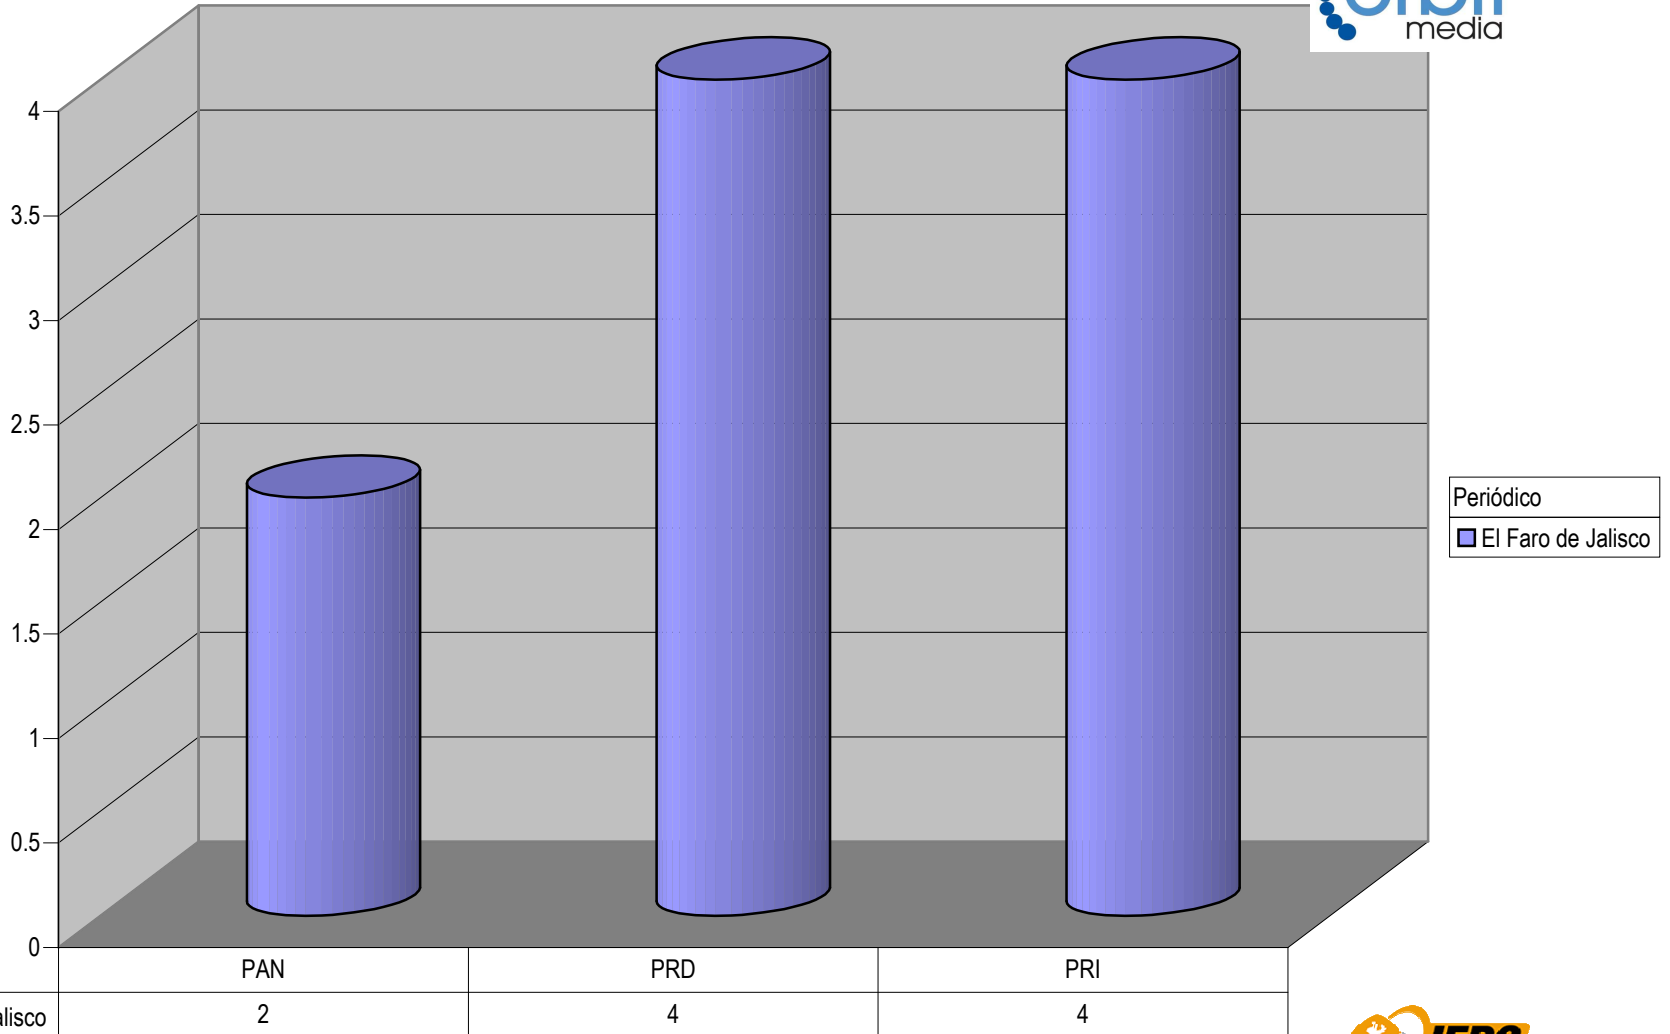

Plaza Ocotlán

Count of Partido

ACUMULADO DE NOTAS INFORMATIVAS POR PARTIDO, CIUDAD Y PERIÓDICO

Cualquier Partido Político o Coalición no reflejado en la presente gráfica indica de que no tuvo participación en el Periodo del Informe y el Grupo Respectivo, al igual que cualquier medio o programa no señalado indica que no tuvo notas en el periodo.

Partido