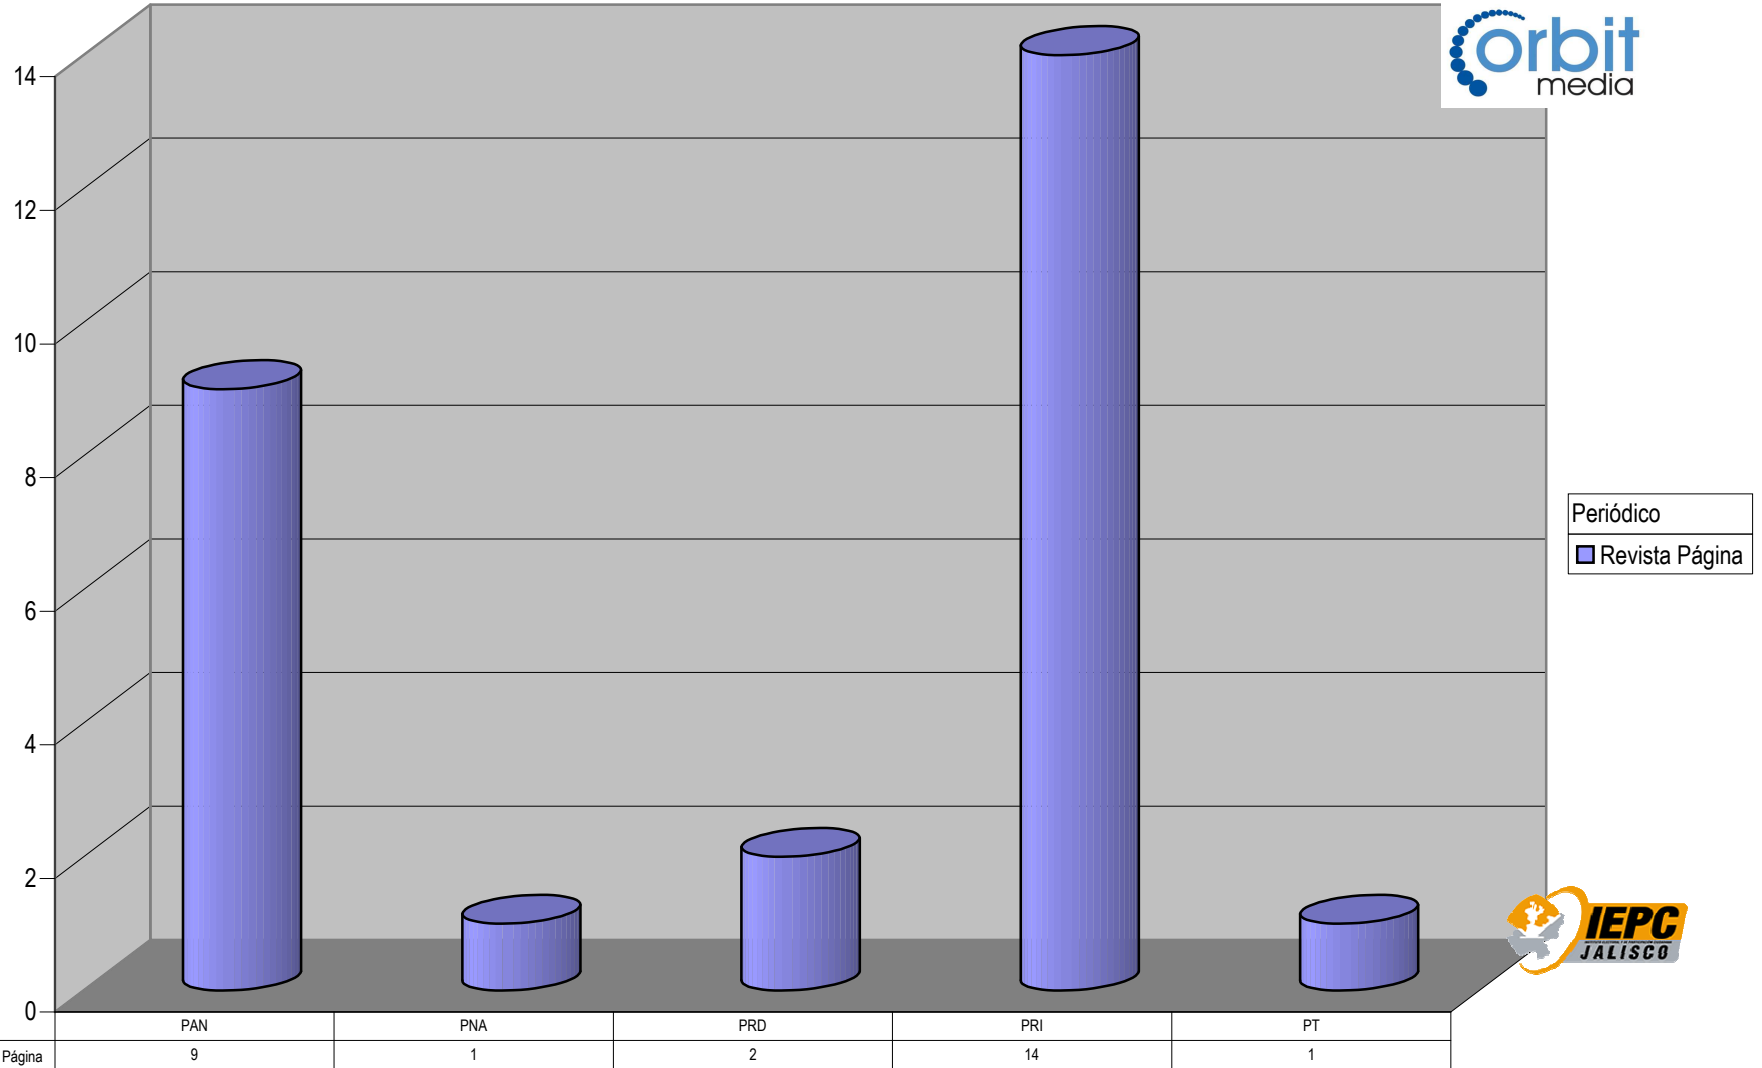

Plaza Chapala

Count of Partido

ACUMULADO DE NOTAS INFORMATIVAS POR PARTIDO, CIUDAD Y PERIÓDICO

Cualquier Partido Político o Coalición no reflejado en la presente gráfica indica de que no tuvo participación en el Periodo del Informe y el Grupo Respectivo, al igual que cualquier medio o programa no señalado indica que no tuvo notas en el periodo.

Partido