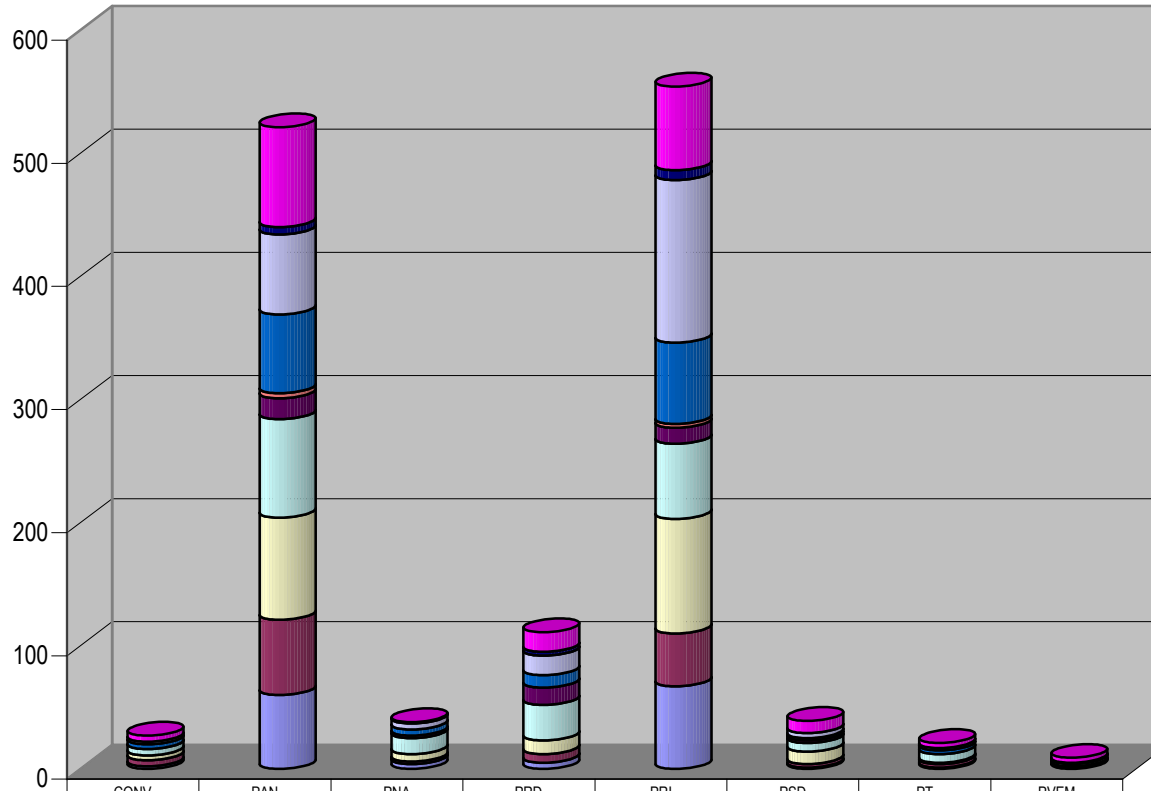

Plaza Guadalajara

Count of Partido

ACUMULADO DE NOTAS INFORMATIVAS POR PARTIDO, CIUDAD Y PERIÓDICO

Periódico	
■	Público
■	Proceso
■	Ocho Columnas
■	Mural
■	Metro
■	La Prensa de Jalisco
■	La Jornada Jalisco
■	El Occidental
■	El Informador
■	Crítica

	CONV	PAN	PNA	PRD	PRI	PSD	PT	PVEM
■ Público	5	81	1	16	68	10	4	4
■ Proceso		6		3	8			
■ Ocho Columnas	2	65	5	16	132	4	2	
■ Mural	4	64	5	10	66	2	3	1
■ Metro		4			3			
■ La Prensa de Jalisco		17	2	14	13	2		
■ La Jornada Jalisco	5	80	13	29	61	7	7	2
■ El Occidental	4	83	6	11	93	10	1	
■ El Informador	5	61	2	7	43	3	3	1
■ Crítica	2	60	4	5	67	1	1	1

Cualquier Partido Político o Coalición no reflejado en la presente gráfica indica de que no tuvo participación en el Periodo del Informe y el Grupo Respectivo, al igual que cualquier medio o programa no señalado indica que no tuvo notas en el periodo.

Partido