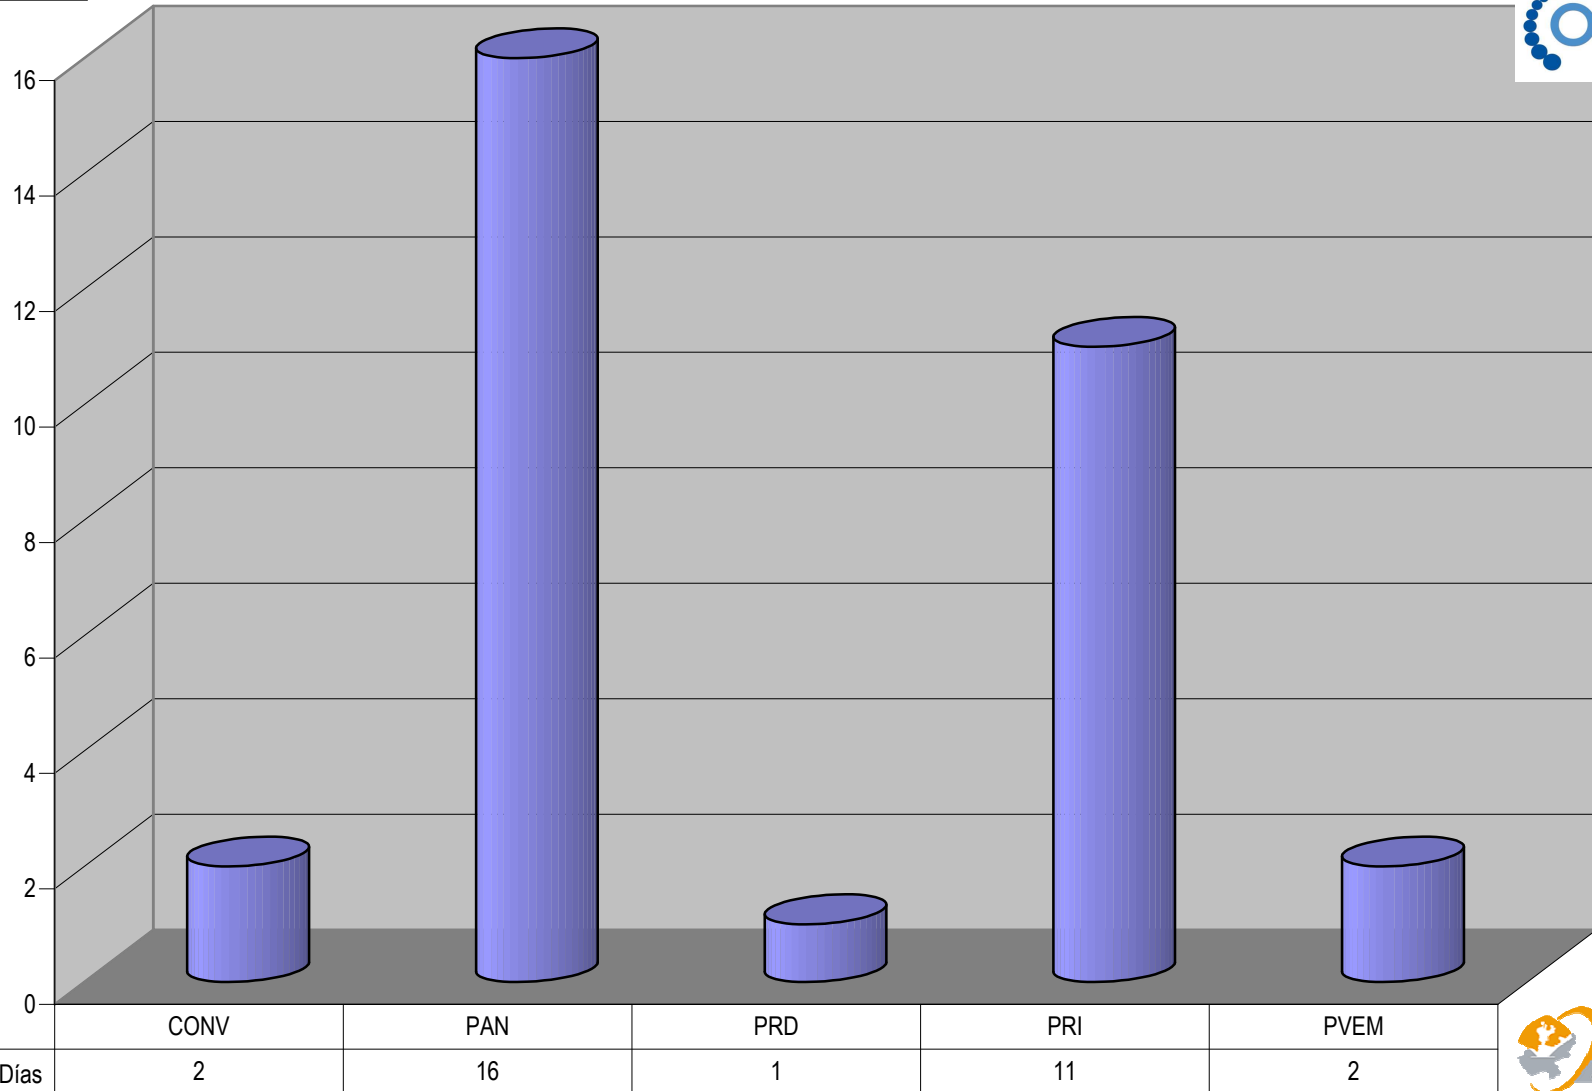

Partido

Plaza Tamazula

Count of Partido

ACUMULADO DE NOTAS INFORMATIVAS POR PARTIDO, CIUDAD Y PERIÓDICO

Periódico
El Traveso

Cualquier Partido Político o Coalición no reflejado en la presente gráfica indica de que no tuvo participación en el Periodo del Informe y el Grupo Respectivo, al igual que cualquier medio o programa no señalado indica que no tuvo notas en el periodo.

Partido

Plaza Tepatlán

Count of Partido

ACUMULADO DE NOTAS INFORMATIVAS POR PARTIDO, CIUDAD Y PERIÓDICO

Períodico
■ 7 Días

Cualquier Partido Político o Coalición no reflejado en la presente gráfica indica de que no tuvo participación en el Periodo del Informe y el Grupo Respectivo, al igual que cualquier medio o programa no señalado indica que no tuvo notas en el periodo.