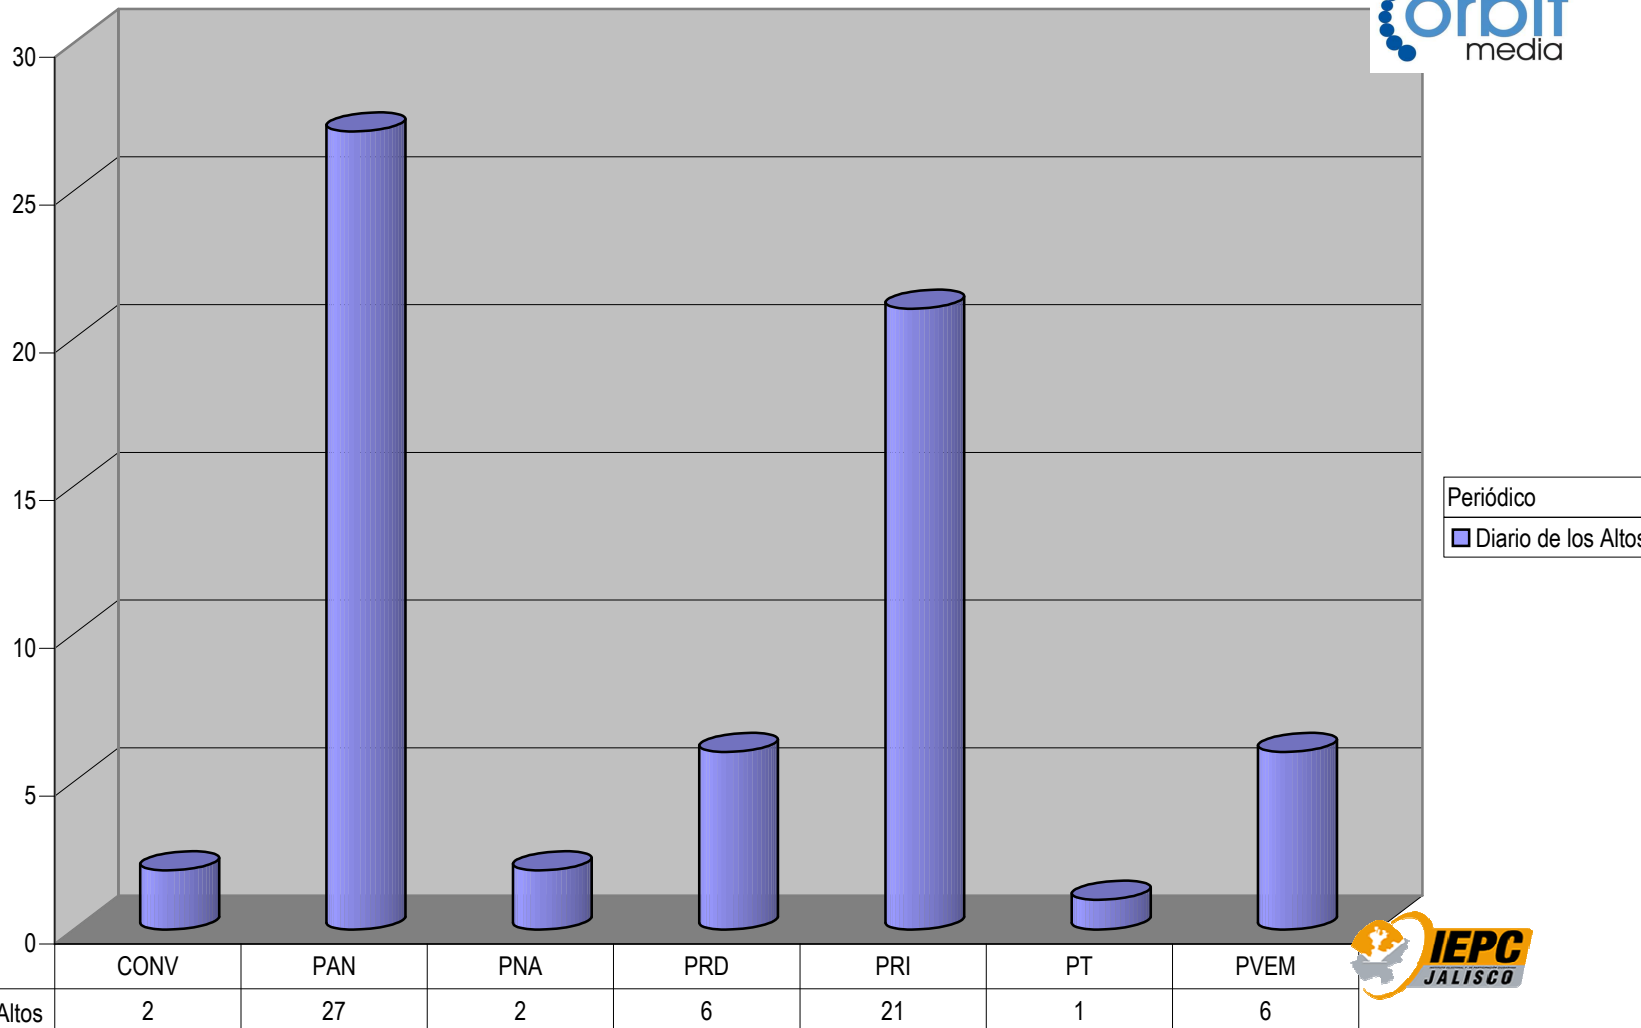

Plaza Jalostotitlán

Count of Partido

ACUMULADO DE NOTAS INFORMATIVAS POR PARTIDO, CIUDAD Y PERIÓDICO

Cualquier Partido Político o Coalición no reflejado en la presente gráfica indica de que no tuvo participación en el Periodo del Informe y el Grupo Respectivo, al igual que cualquier medio o programa no señalado indica que no tuvo notas en el periodo.

Partido