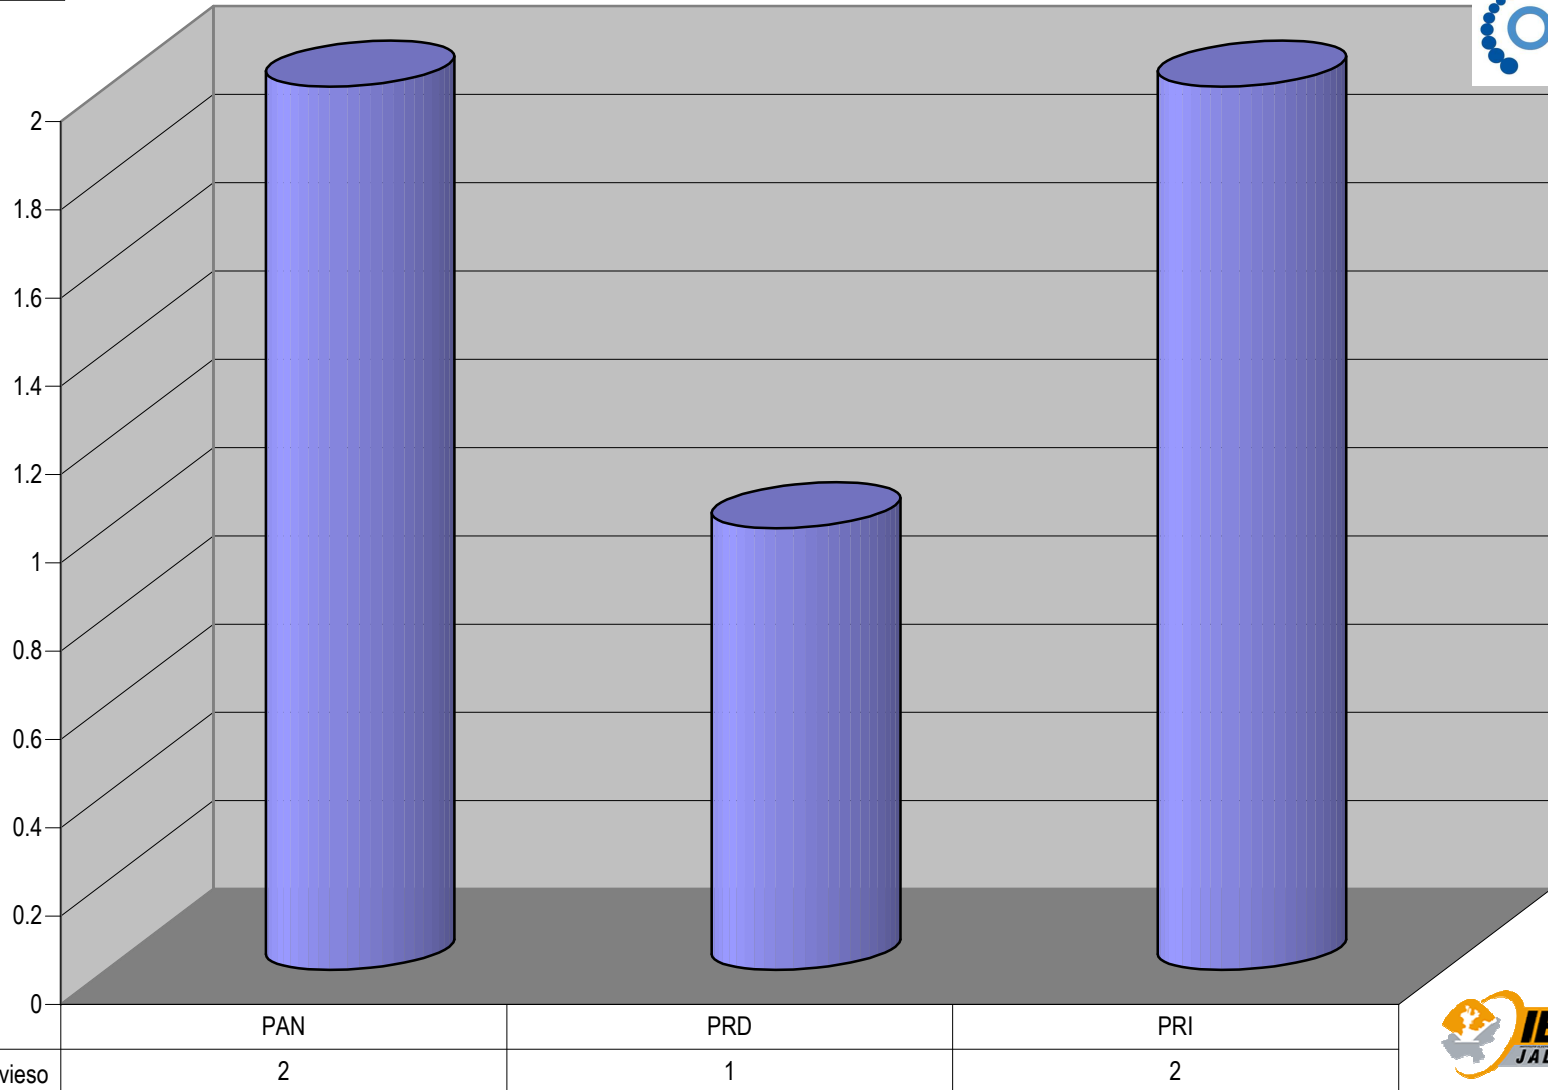

Plaza Tamazula

Count of Partido

ACUMULADO DE NOTAS INFORMATIVAS POR PARTIDO, CIUDAD Y PERIÓDICO

Periódico
El Traveso

Cualquier Partido Político o Coalición no reflejado en la presente gráfica indica de que no tuvo participación en el Periodo del Informe y el Grupo Respectivo, al igual que cualquier medio o programa no señalado indica que no tuvo notas en el periodo.

Partido