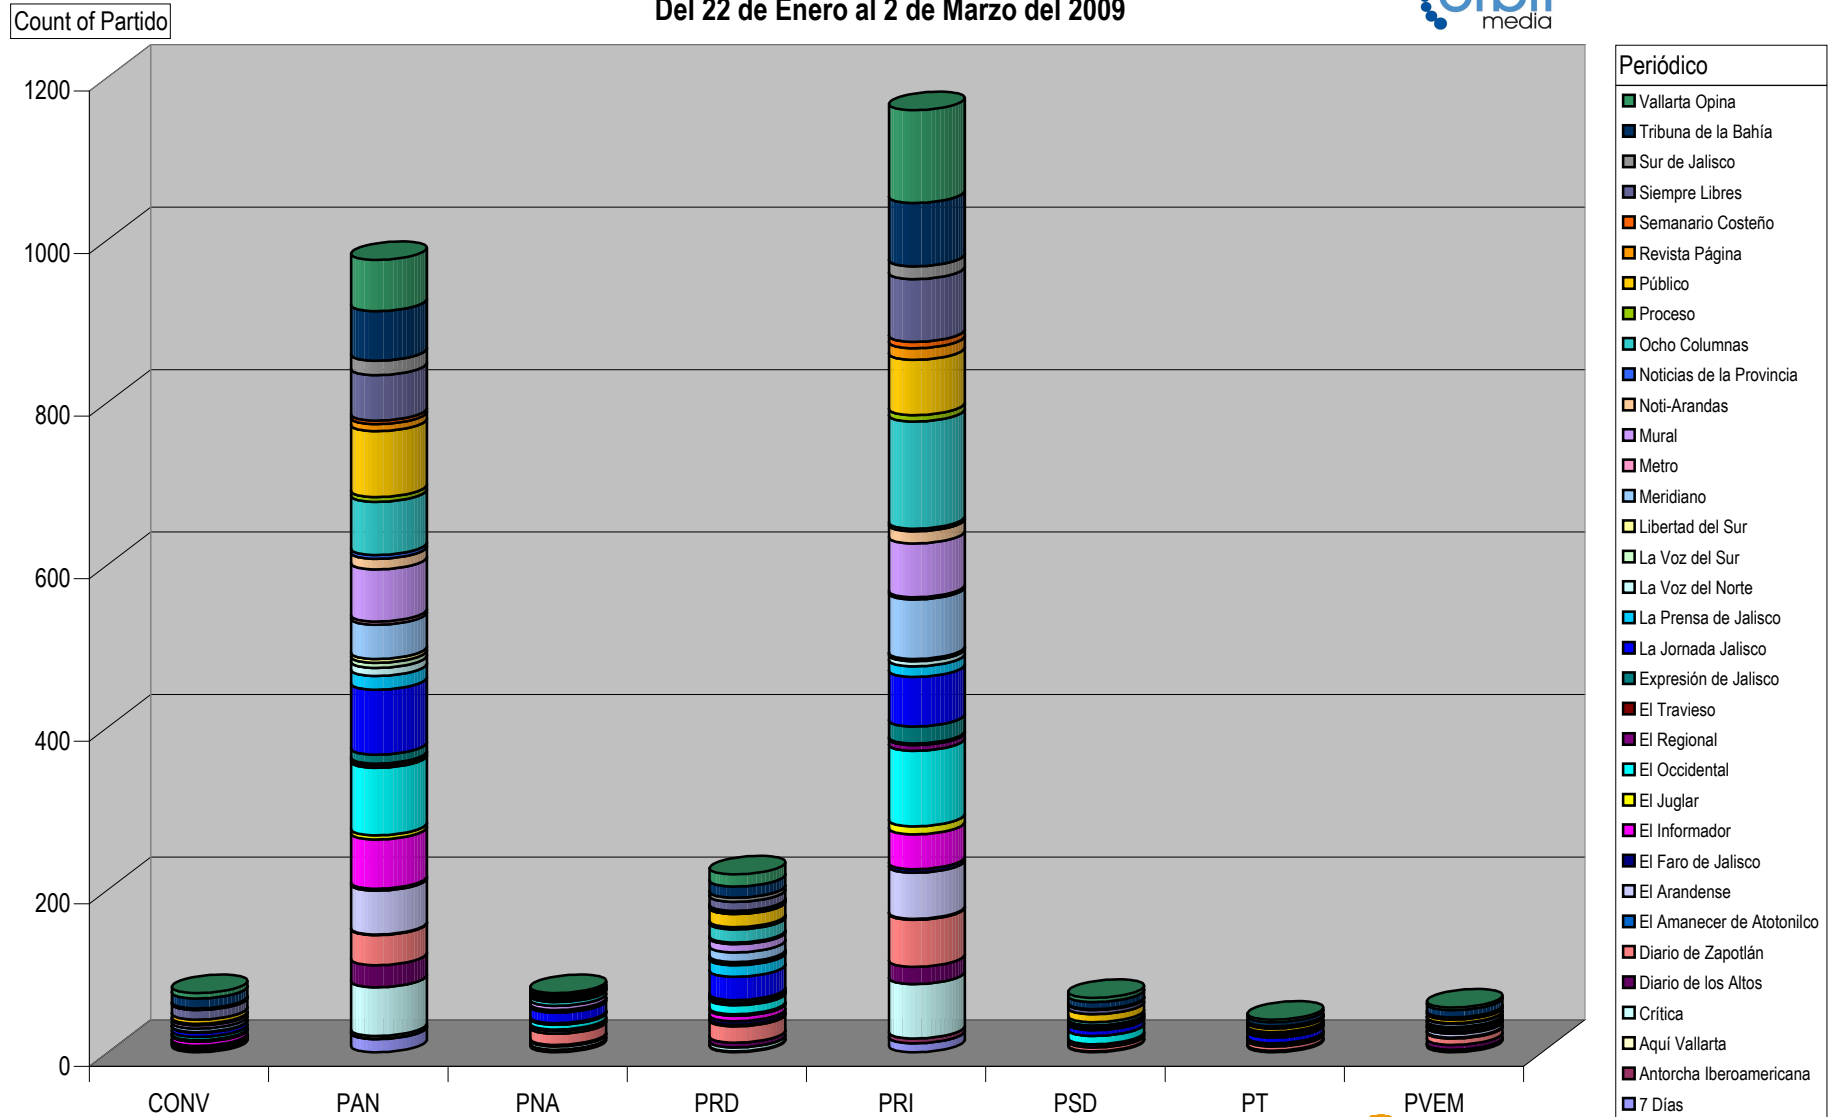

ACUMULADO DE NOTAS INFORMATIVAS POR PARTIDO Y PERIÓDICO Del 22 de Enero al 2 de Marzo del 2009

Cualquier Partido Político o Coalición no reflejado en la presente gráfica indica de que no tuvo participación en el Periodo del Informe y el Grupo Respectivo, al igual que cualquier medio o programa no señalado indica que no tuvo notas en el periodo.

ACUMULADO DE NOTAS INFORMATIVAS POR PARTIDO Y PERIÓDICO

Cualquier Partido Político o Coalición no reflejado en la presente gráfica indica de que no tuvo participación en el Periodo del Informe y el Grupo Respectivo, al igual que cualquier medio o programa no señalado indica que no tuvo notas en el periodo.

Plaza Ameca

Count of Partido

ACUMULADO DE NOTAS INFORMATIVAS POR PARTIDO, CIUDAD Y PERIÓDICO

Períodico
■ El Regional

	PAN	PNA	PRD	PRI
■ El Regional	3	1	2	7

Cualquier Partido Político o Coalición no reflejado en la presente gráfica indica de que no tuvo participación en el Periodo del Informe y el Grupo Respectivo, al igual que cualquier medio o programa no señalado indica que no tuvo notas en el periodo.