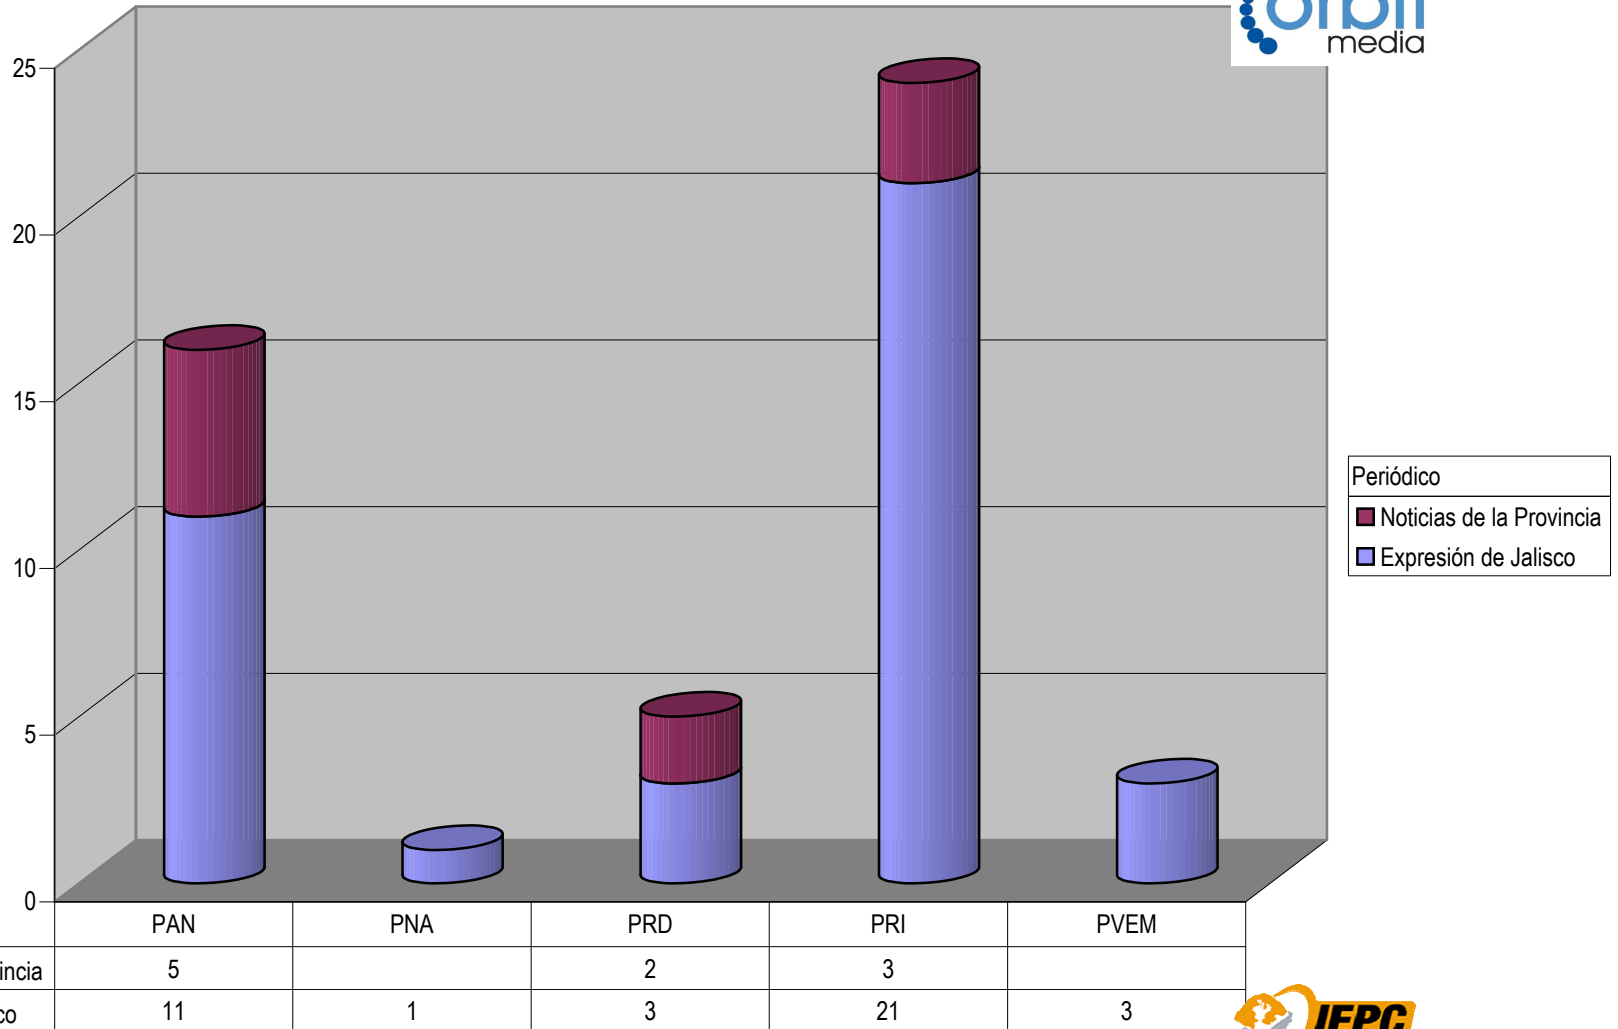

Partido

Plaza Jalostotitlán

Count of Partido

ACUMULADO DE NOTAS INFORMATIVAS POR PARTIDO, CIUDAD Y PERIÓDICO

Cualquier Partido Político o Coalición no reflejado en la presente gráfica indica de que no tuvo participación en el Periodo del Informe y el Grupo Respectivo, al igual que cualquier medio o programa no señalado indica que no tuvo notas en el periodo.

Partido

Plaza La Barca

Count of Partido

ACUMULADO DE NOTAS INFORMATIVAS POR PARTIDO, CIUDAD Y PERIÓDICO

Periódico
■ Antorcha Iberoamericana

■ Antorcha Iberoamericana	CONV	PAN	PNA	PRI
	1	1	3	6

Cualquier Partido Político o Coalición no reflejado en la presente gráfica indica de que no tuvo participación en el Periodo del Informe y el Grupo Respectivo, al igual que cualquier medio o programa no señalado indica que no tuvo notas en el periodo.

Partido

Plaza Lagos de Moreno

Count of Partido

ACUMULADO DE NOTAS INFORMATIVAS POR PARTIDO, CIUDAD Y PERIÓDICO

	PAN	PNA	PRD	PRI	PVEM
Noticias de la Provincia	5		2	3	
Expresión de Jalisco	11	1	3	21	3

Cualquier Partido Político o Coalición no reflejado en la presente gráfica indica de que no tuvo participación en el Periodo del Informe y el Grupo Respectivo, al igual que cualquier medio o programa no señalado indica que no tuvo notas en el periodo.