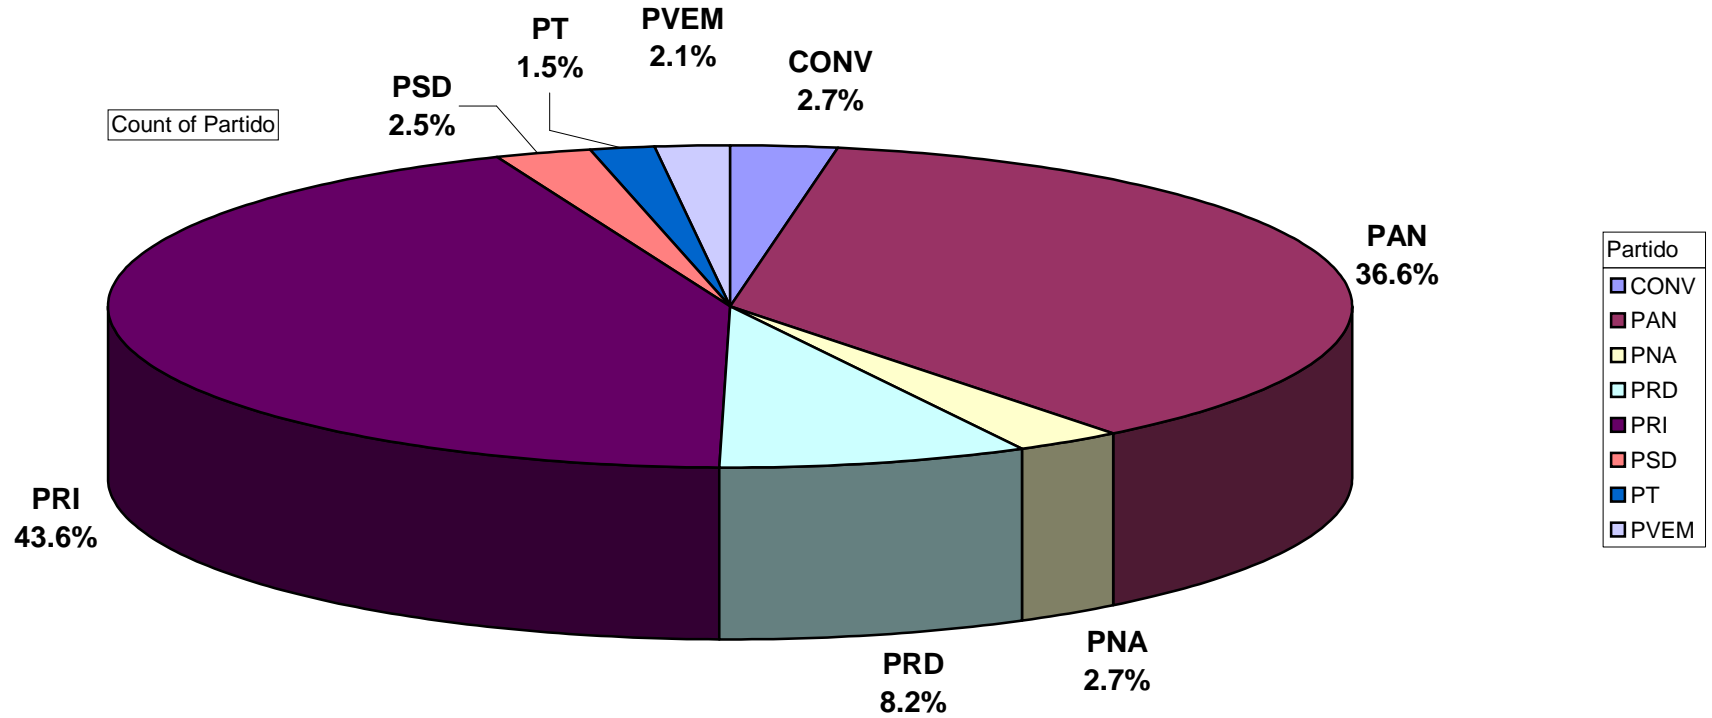

ACUMULADO DE NOTAS INFORMATIVAS POR PARTIDO Y PERIÓDICO Del 22 de Enero al 2 de Marzo del 2009

Cualquier Partido Político o Coalición no reflejado en la presente gráfica indica de que no tuvo participación en el Periodo del Informe y el Grupo Respectivo, al igual que cualquier medio o programa no señalado indica que no tuvo notas en el periodo.

ACUMULADO DE NOTAS INFORMATIVAS POR PARTIDO Y PERIÓDICO

Cualquier Partido Político o Coalición no reflejado en la presente gráfica indica de que no tuvo participación en el Periodo del Informe y el Grupo Respectivo, al igual que cualquier medio o programa no señalado indica que no tuvo notas en el periodo.

Plaza Ameca

Count of Partido

ACUMULADO DE NOTAS INFORMATIVAS POR PARTIDO, CIUDAD Y PERIÓDICO

Períodico
■ El Regional

	PAN	PNA	PRD	PRI
■ El Regional	3	1	2	7

Cualquier Partido Político o Coalición no reflejado en la presente gráfica indica de que no tuvo participación en el Periodo del Informe y el Grupo Respectivo, al igual que cualquier medio o programa no señalado indica que no tuvo notas en el periodo.