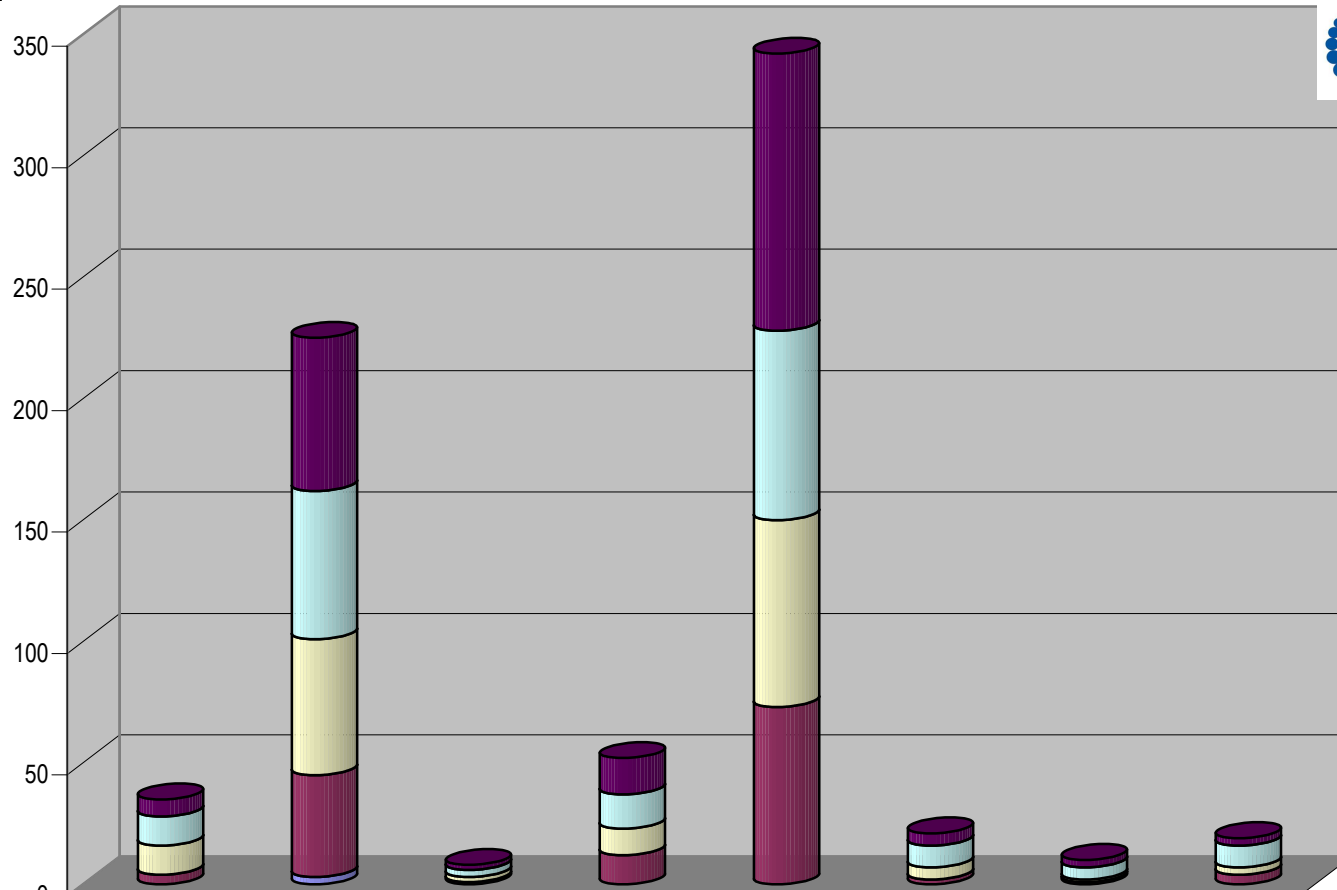

Partido

Plaza La Barca

Count of Partido

ACUMULADO DE NOTAS INFORMATIVAS POR PARTIDO, CIUDAD Y PERIÓDICO

Periódico
■ Antorcha Iberoamericana

■ Antorcha Iberoamericana	CONV	PAN	PNA	PRI
	1	1	3	6

Cualquier Partido Político o Coalición no reflejado en la presente gráfica indica de que no tuvo participación en el Periodo del Informe y el Grupo Respectivo, al igual que cualquier medio o programa no señalado indica que no tuvo notas en el periodo.

Partido

Plaza Ocotlán

Count of Partido

ACUMULADO DE NOTAS INFORMATIVAS POR PARTIDO, CIUDAD Y PERIÓDICO

Cualquier Partido Político o Coalición no reflejado en la presente gráfica indica de que no tuvo participación en el Periodo del Informe y el Grupo Respectivo, al igual que cualquier medio o programa no señalado indica que no tuvo notas en el periodo.

Partido

Plaza Puerto Vallarta

Count of Partido

ACUMULADO DE NOTAS INFORMATIVAS POR PARTIDO, CIUDAD Y PERIÓDICO

Periódico	
■	Vallarta Opina
■	Tribuna de la Bahía
■	Siempre Libres
■	Meridiano
■	Aquí Vallarta